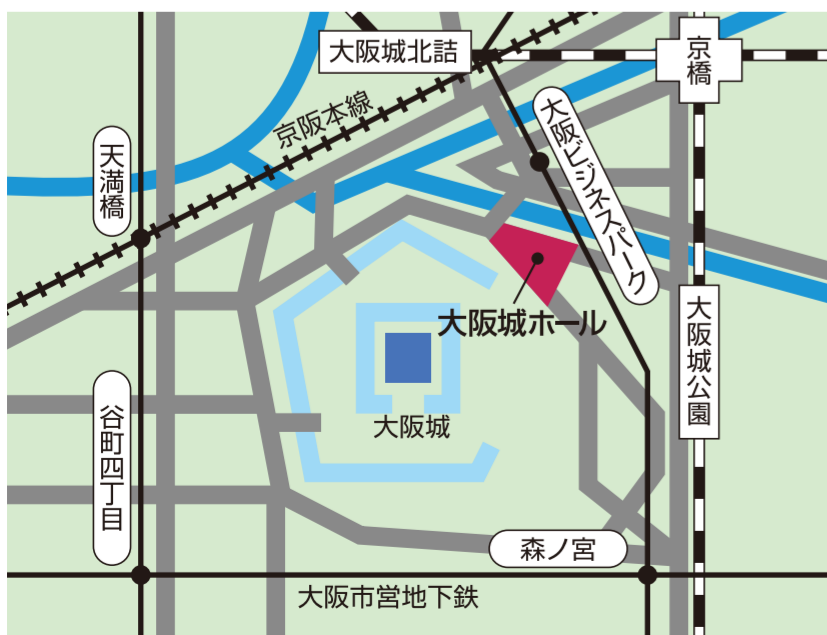

<主催>

学校法人 追手門学院 創立120周年記念事業事務局

〒567-0008 大阪府茨木市西安威2丁目1番15号 TEL 072-641-9720 FAX 072-641-9538 URL <http://www.otemon.jp/120shunen/>